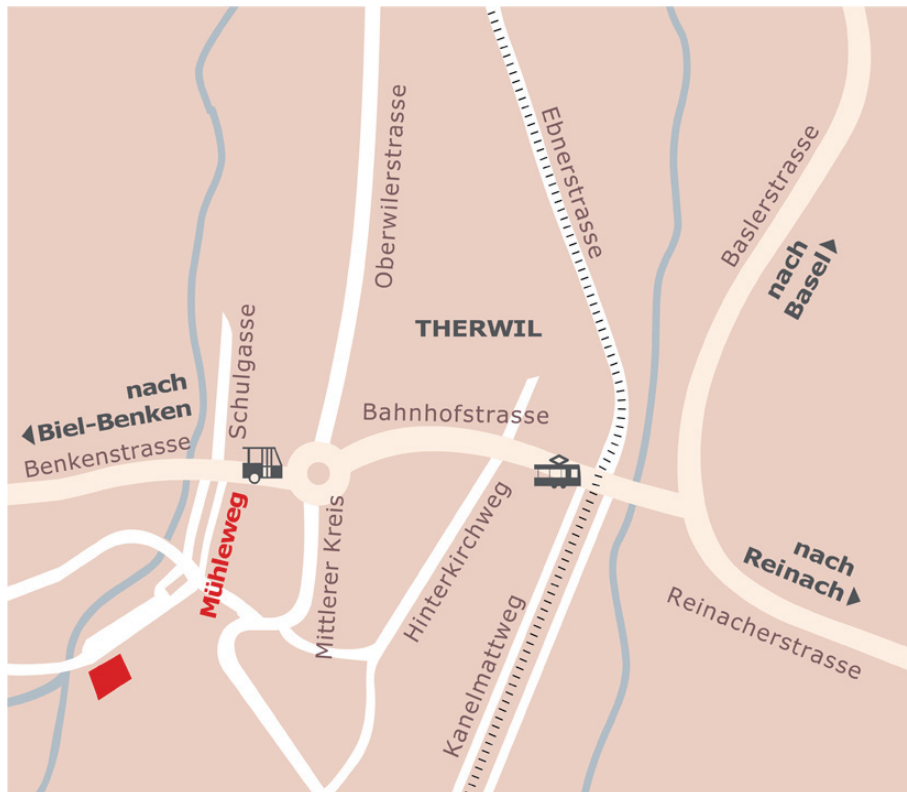

## LAGEPLAN

Karola Stettler  
Mühleweg 17  
4106 Therwil  
Tel: 061 721 03 52  
www.karolastettler.ch  
info@karolastettler.ch

 Tramhaltestelle Therwil  
Linie 10 und 17

 Bushaltestelle Mittlerer Kreis  
Linie 64